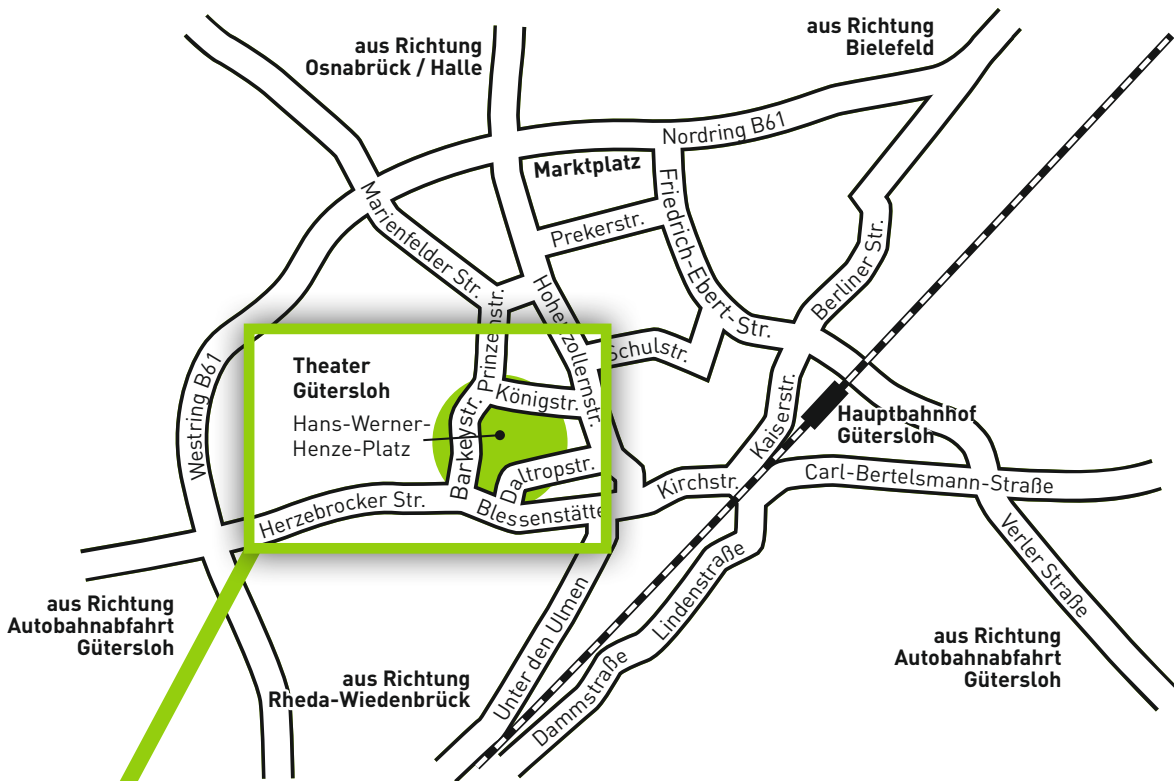

ANFAHRT ANLIEFERUNG

Theater Gütersloh | Hans-Werner-Henze-Platz 1 | 33330 Gütersloh
Tel. 05241 864-244 | info@theater-gt.de

KULTUR
RÄUME
GÜTERSLOH