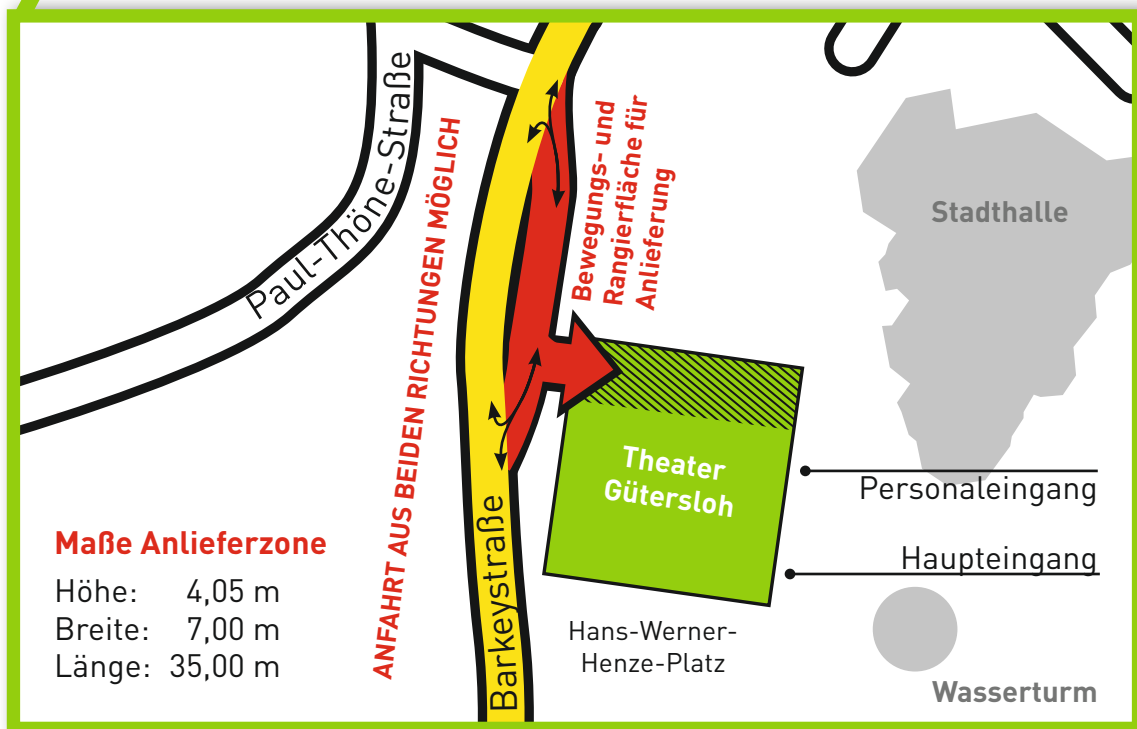

ANFAHRT ANLIEFERUNG

Theater Gütersloh | Hans-Werner-Henze-Platz 1 | 33330 Gütersloh
Tel. 05241 864-244 | info@theater-gt.de

KULTUR
RÄUME
GÜTERSLOH