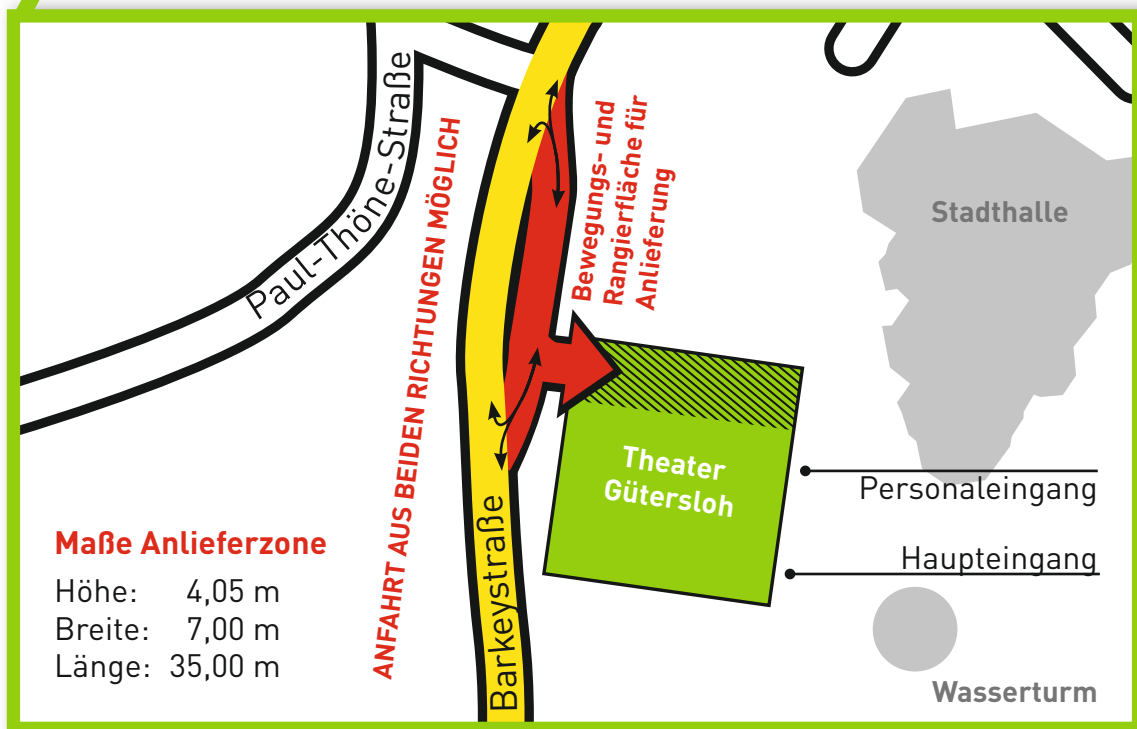

ANFAHRT ANLIEFERUNG

Theater Gütersloh | Barkeystraße 15 | 33330 Gütersloh
Tel.: (05241) 864 244 | E-Mail: info@theater-gt.de