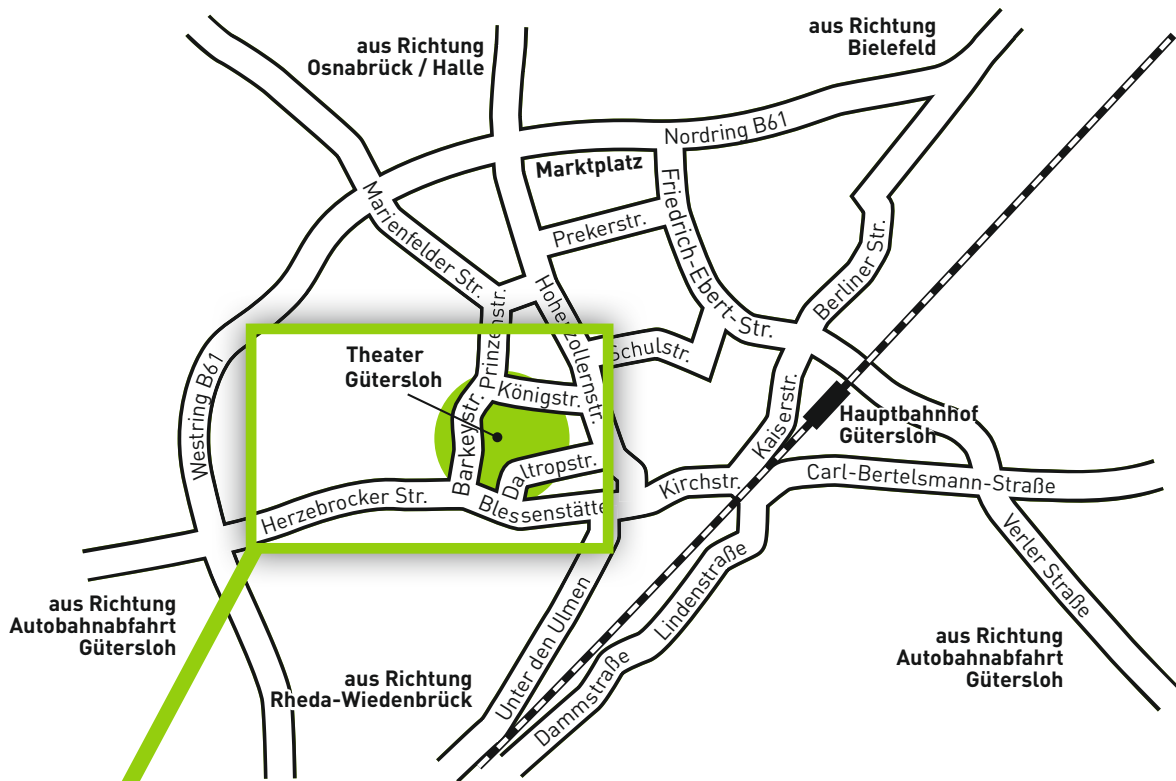

ANFAHRT ANLIEFERUNG

Theater Gütersloh | Barkeystraße 15 | 33330 Gütersloh
Tel.: (05241) 864 244 | E-Mail: info@theater-gt.de